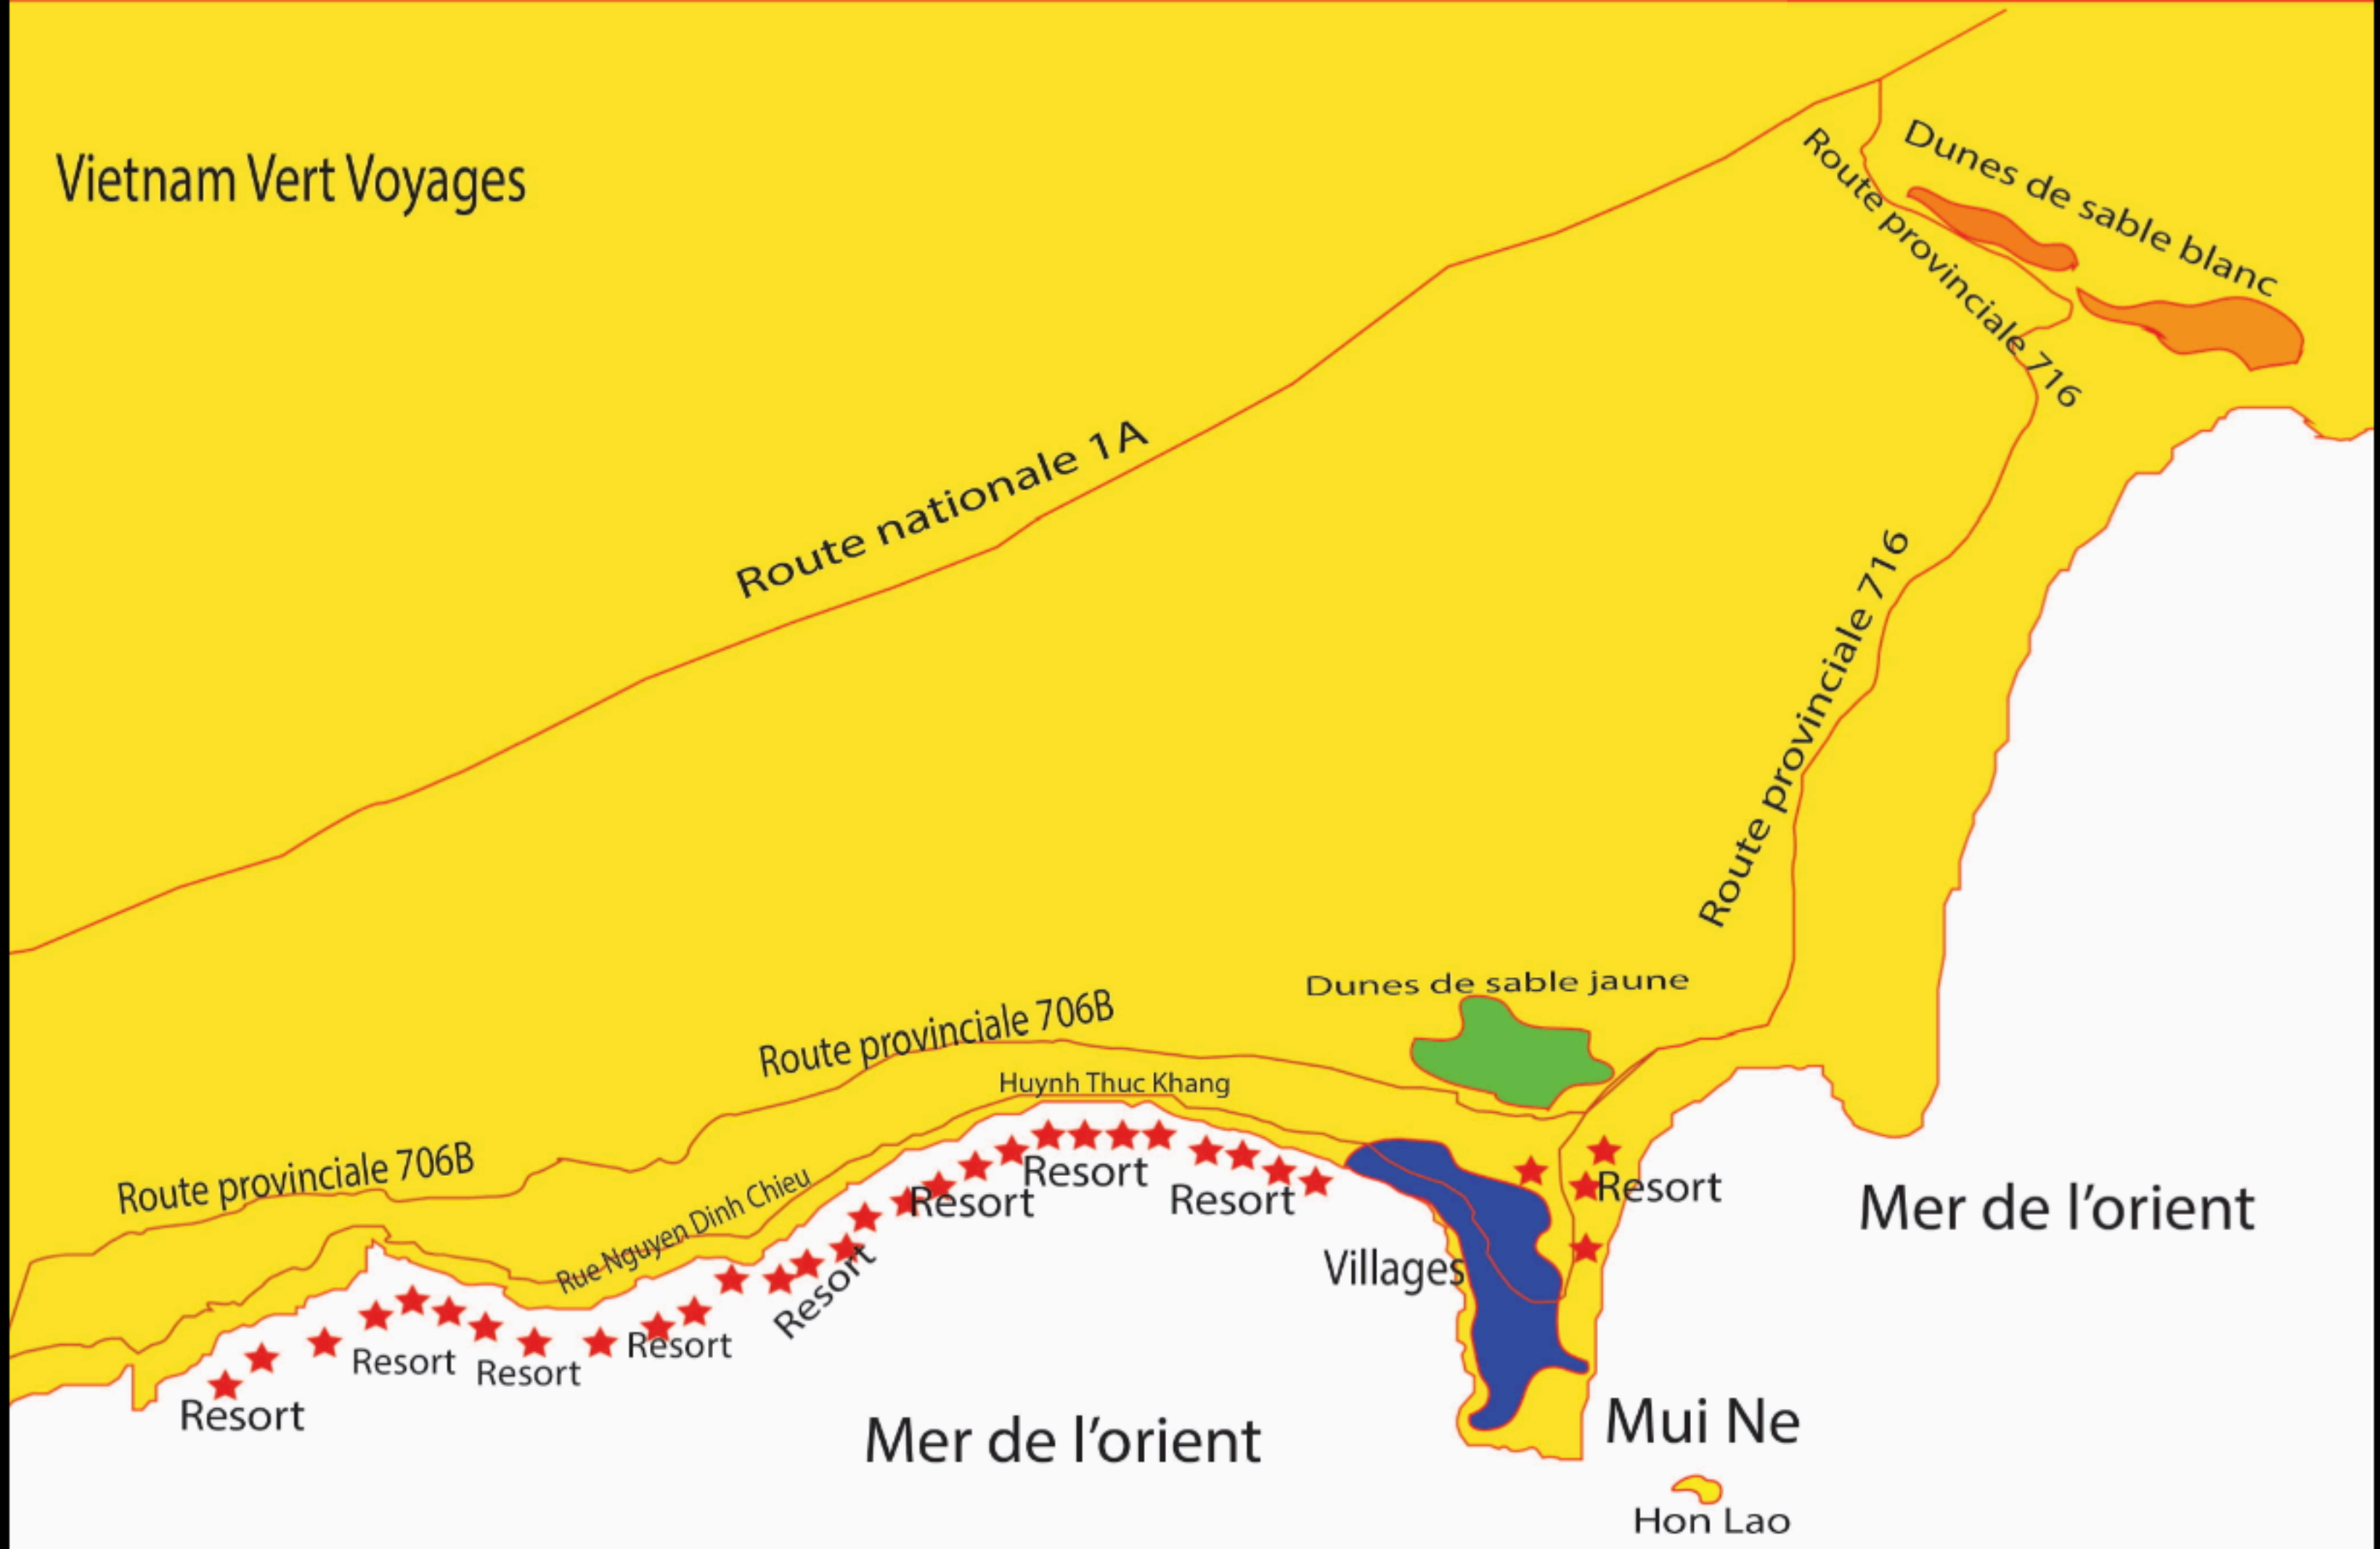

Vietnam Vert Voyages

Dunes de sable blanc

Route nationale 1A

Route provinciale 716

Dunes de sable jaune

Route provinciale 706B

Huynh Thuc Khang

Route provinciale 706B

Rue Nguyen Dinh Chieu

Mer de l'orient

Mer de l'orient

Mui Ne

Hon Lao

Resort

Resort

Resort

Resort

Resort

Resort

Resort

Resort

Villages